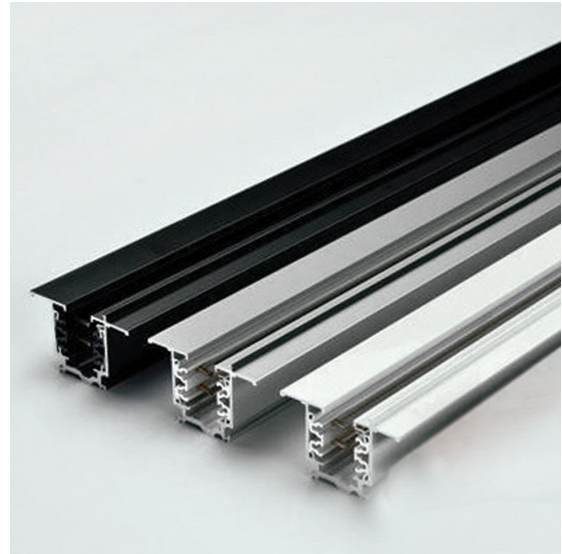

## 3FR.4200.10

Professionele inbouw 3-fase spanningsrail met DALI dimcircuit.  
Nordic GLOBAL Trac Pulse Control.

Snel en eenvoudig monteren en uitbreiden.

Geëxtrudeerd aluminium rail op elke lengte in te korten (ombuigtcool 3FR.9129.00 apart bestellen).

In 3 groepen apart in- en uit te schakelen.

L1, L2, L3, nul, aarde + dim 3x1A/50V FELV AC.  
230V/400V, 3x16A.

Product naam	3FR.4
Kleur	Wit
Dimbaar	DALI
Klasse	Klasse I
IP	IP20
Lengte	2000 mm
Nood	Optie
Voeding	230V
Binnen/Buiten	Binnen
Montagegroep	Inbouw