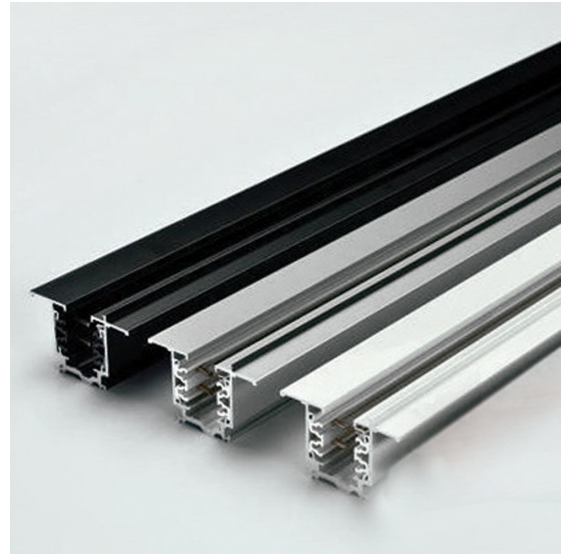

3FR.4300.30

Professionele inbouw 3-fase spanningsrail met DALI dimcircuit.
Nordic GLOBAL Trac Pulse Control.

Snel en eenvoudig monteren en uitbreiden.

Geëxtrudeerd aluminium rail op elke lengte in te korten (ombuigtcool 3FR.9129.00 apart bestellen).

In 3 groepen apart in- en uit te schakelen.

L1, L2, L3, nul, aarde + dim 3x1A/50V FELV AC.
230V/400V, 3x16A.

Aanbevolen bevestigingsafstanden:

- 0,5 m tussen de bevestigingspunten voor 5 armaturen van 5 kg (om de 20 cm een armatuur)

- 1,0 m tussen de bevestigingspunten voor 5 armaturen van 2 kg (om de 20 cm een armatuur).

Product naam	3FR.4
Kleur	Zwart
Dimbaar	DALI
Klasse	Klasse I
IP	IP20
Lengte	3000 mm
Nood	Optie
Voeding	230V
Binnen/Buiten	Binnen
Montagegroep	Inbouw