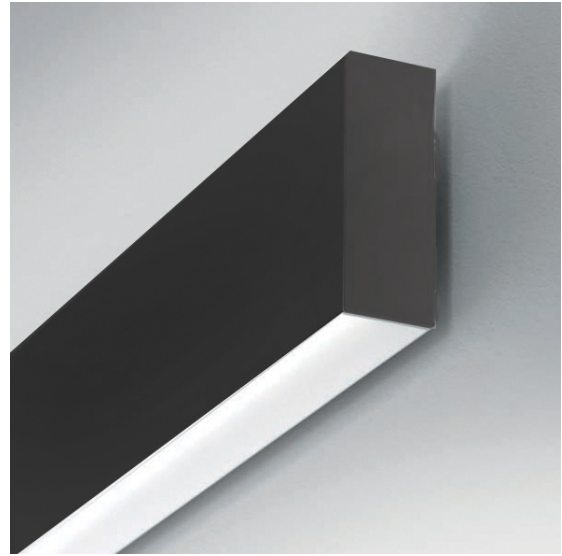

A96.1050.35

"FUSIONpro wand"

Decoratief pendelarmatuur met **up/down lichtuitstraling**.

Bundelbreedte 120° up en 70° down.

Profiel van gepoedercoat aluminium.

Speciale aluminium heatsink voor de optimale warmteafvoer van de LED's.

Standaard voorzien van een hoogwaardige polycarbonaat opaal diffuser (vervangbaar door een 30° lens UGR <19 conform NEN-EN 12464) voor een gelijkmatige en efficiënte lichtverdeling zonder verblinding.

Topkwaliteit Tridonic driver en LED, 5 jaar garantie.

Afzonderlijk schakelbaar.

Inclusief eindkappen, staaldraadophanging met draadverstelbus (quick adjust) en aansluitsnoer.

Plafondkap (keuze uit 4 types) apart bestellen!

Product naam	A96.1
Kleur	Zwart RAL9005
Dimbaar	Niet dimbaar
Vermogen	22W
Lumen	2755 lm
Lm/W	125
Kleurtemperatuur	4000K
CRI	>93
Bundel	Up 120° / Down 70°
Lichtverdeling	Up en Down
Klasse	Klasse I
IP	IP40
Levensduur LED	60.000 uur (L80/B10)
Omgevingstemperatuur	-40°C tot 65°C
Lengte	330 mm
Breedte	32 mm
Hoogte	91 mm
Nood	Optie
Sensor	Nee
Voeding	230V
Binnen/Buiten	Binnen
Montagegroep	Opbouw