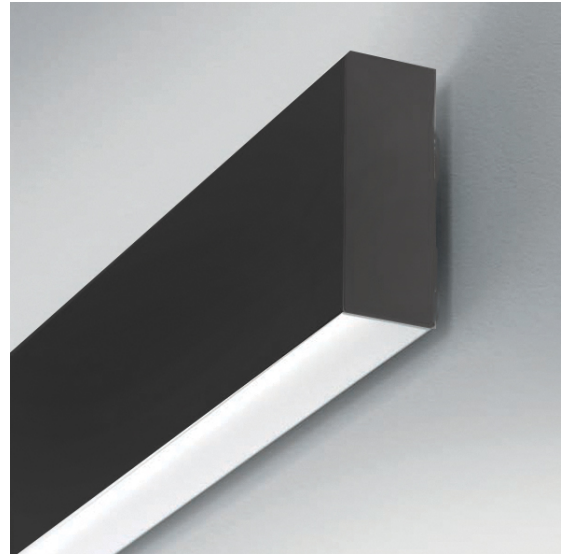

A96.1203.35

"FUSIONpro wand"

Decoratief pendelarmatuur met **up/down lichtuitstraling**.

Bundelbreedte 120° up en 70° down.

Profiel van gepoedercoat aluminium.

Speciale aluminium heatsink voor de optimale warmteafvoer van de LED's.

Standaard voorzien van een hoogwaardige polycarbonaat opaal diffuser (vervangbaar door een 30° lens UGR <19 conform NEN-EN 12464) voor een gelijkmatige en efficiënte lichtverdeling zonder verblinding.

Topkwaliteit Tridonic driver en LED, 5 jaar garantie.

Afzonderlijk schakelbaar.

Inclusief eindkappen, staaldraadophanging met draadverstelbus (quick adjust) en aansluitsnoer.

Plafondkap (keuze uit 4 types) apart bestellen!

Product naam	A96.1
Kleur	Zwart RAL9005
Dimbaar	DALI
Vermogen	62W
Lumen	7920 lm
Lm/W	128
Kleurtemperatuur	3000K
CRI	>93
Bundel	Up 120° / Down 70°
Lichtverdeling	Up en Down
Klasse	Klasse I
IP	IP40
Levensduur LED	60.000 uur (L80/B10)
Omgevingstemperatuur	-40°C tot 65°C
Lengte	863 mm
Breedte	32 mm
Hoogte	91 mm
Nood	Optie
Sensor	Nee
Voeding	230V
Binnen/Buiten	Binnen
Montagegroep	Opbouw