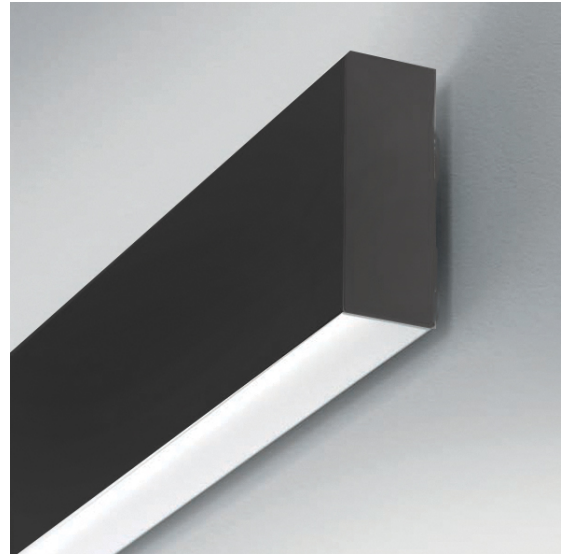

A96.1404.35

"FUSIONpro wand"

Decoratief pendelarmatuur met **up/down lichtuitstraling**.

Bundelbreedte 120° up en 70° down.

Profiel van gepoedercoat aluminium.

Speciale aluminium heatsink voor de optimale warmteafvoer van de LED's.

Standaard voorzien van een hoogwaardige polycarbonaat opaal diffuser (vervangbaar door een 30° lens UGR <19 conform NEN-EN 12464) voor een gelijkmatige en efficiënte lichtverdeling zonder verblinding.

Topkwaliteit Tridonic driver en LED, 5 jaar garantie.

Afzonderlijk schakelbaar.

Inclusief eindkappen, staaldraadophanging met draadverstelbus (quick adjust) en aansluitsnoer.

Plafondkap (keuze uit 4 types) apart bestellen!

Product naam	A96.1
Kleur	Zwart RAL9005
Dimbaar	Switchdim
Vermogen	97W
Lumen	13200 lm
Lm/W	136
Kleurtemperatuur	3000K
CRI	>93
Bundel	Up 120° / Down 70°
Lichtverdeling	Up en Down
Klasse	Klasse I
IP	IP40
Levensduur LED	60.000 uur (L80/B10)
Omgevingstemperatuur	-40°C tot 65°C
Lengte	1423 mm
Breedte	32 mm
Hoogte	91 mm
Nood	Optie
Sensor	Nee
Voeding	230V
Zone	Niet explosieveilig
Binnen/Buiten	Binnen
Montagegroep	Opbouw