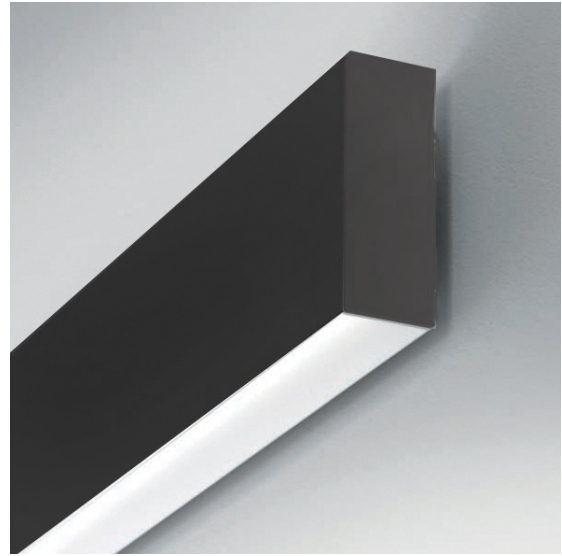

A96.1454.35

"FUSIONpro wand"

Decoratief pendelarmatuur met **up/down lichtuitstraling**.

Bundelbreedte 120° up en 70° down.

Profiel van gepoedercoat aluminium.

Speciale aluminium heatsink voor de optimale warmteafvoer van de LED's.

Standaard voorzien van een hoogwaardige polycarbonaat opaal diffuser (vervangbaar door een 30° lens UGR <19 conform NEN-EN 12464) voor een gelijkmatige en efficiënte lichtverdeling zonder verblinding.

Topkwaliteit Tridonic driver en LED, 5 jaar garantie.

Afzonderlijk schakelbaar.

Inclusief eindkappen, staaldraadophanging met draadverstelbus (quick adjust) en aansluitsnoer.

Plafondkap (keuze uit 4 types) apart bestellen!

Product naam	A96.1
Kleur	Zwart RAL9005
Dimbaar	Switchdim
Vermogen	97W
Lumen	13780 lm
Lm/W	142
Kleurtemperatuur	4000K
CRI	>93
Bundel	Up 120° / Down 70°
Lichtverdeling	Up en Down
Klasse	Klasse I
IP	IP40
Levensduur LED	60.000 uur (L80/B10)
Omgevingstemperatuur	-40°C tot 65°C
Lengte	1423 mm
Breedte	32 mm
Hoogte	91 mm
Nood	Optie
Sensor	Nee
Voeding	230V
Zone	Niet explosieveilig
Binnen/Buiten	Binnen
Montagegroep	Opbouw