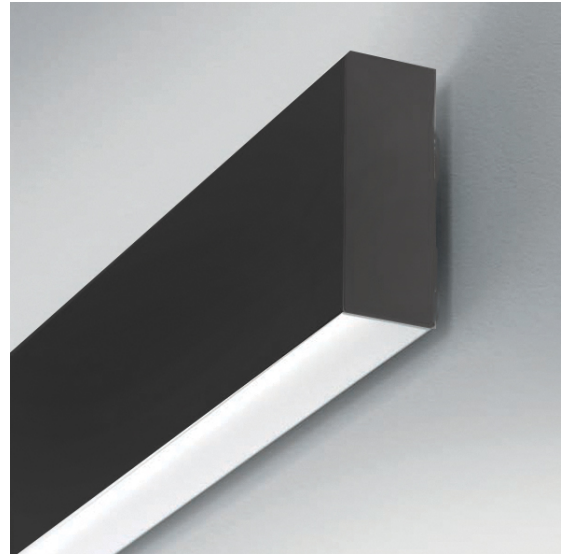

A96.1503.35

"FUSIONpro wand"

Decoratief pendelarmatuur met **up/down lichtuitstraling**.

Bundelbreedte 120° up en 70° down.

Profiel van gepoedercoat aluminium.

Speciale aluminium heatsink voor de optimale warmteafvoer van de LED's.

Standaard voorzien van een hoogwaardige polycarbonaat opaal diffuser (vervangbaar door een 30° lens UGR <19 conform NEN-EN 12464) voor een gelijkmatige en efficiënte lichtverdeling zonder verblinding.

Topkwaliteit Tridonic driver en LED, 5 jaar garantie.

Afzonderlijk schakelbaar.

Inclusief eindkappen, staaldraadophanging met draadverstelbus (quick adjust) en aansluitsnoer.

Plafondkap (keuze uit 4 types) apart bestellen!

Product naam	A96.1
Kleur	Zwart RAL9005
Dimbaar	DALI
Vermogen	115W
Lumen	15840 lm
Lm/W	138
Kleurtemperatuur	3000K
CRI	>93
Bundel	Up 120° / Down 70°
Lichtverdeling	Up en Down
Klasse	Klasse I
IP	IP40
Levensduur LED	60.000 uur (L80/B10)
Omgevingstemperatuur	-40°C tot 65°C
Lengte	1703 mm
Breedte	32 mm
Hoogte	91 mm
Nood	Optie
Sensor	Nee
Voeding	230V
Zone	Niet explosieveilig
Binnen/Buiten	Binnen
Montagegroep	Opbouw