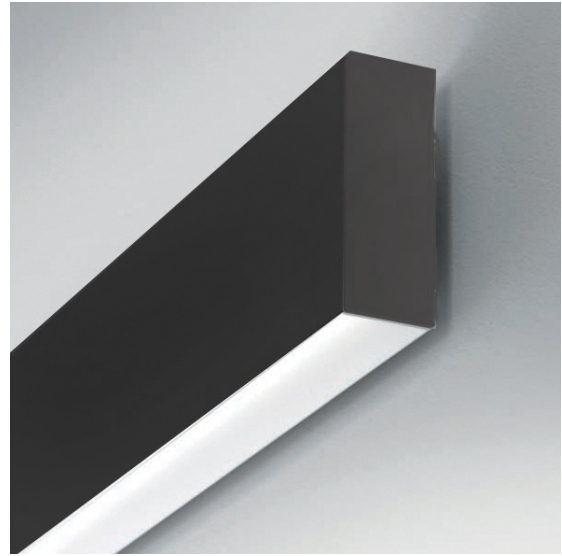

A96.1654.35

"FUSIONpro wand"

Decoratief pendelarmatuur met **up/down lichtuitstraling**.

Bundelbreedte 120° up en 70° down.

Profiel van gepoedercoat aluminium.

Speciale aluminium heatsink voor de optimale warmteafvoer van de LED's.

Standaard voorzien van een hoogwaardige polycarbonaat opaal diffuser (vervangbaar door een 30° lens UGR <19 conform NEN-EN 12464) voor een gelijkmatige en efficiënte lichtverdeling zonder verblinding.

Topkwaliteit Tridonic driver en LED, 5 jaar garantie.

Afzonderlijk schakelbaar.

Inclusief eindkappen, staaldraadophanging met draadverstelbus (quick adjust) en aansluitsnoer.

Plafondkap (keuze uit 4 types) apart bestellen!

Product naam	A96.1
Kleur	Zwart RAL9005
Dimbaar	Switchdim
Vermogen	133W
Lumen	19290 lm
Lm/W	145
Kleurtemperatuur	4000K
CRI	>93
Bundel	Up 120° / Down 70°
Lichtverdeling	Up en Down
Klasse	Klasse I
IP	IP40
Levensduur LED	60.000 uur (L80/B10)
Omgevingstemperatuur	-40°C tot 65°C
Lengte	1983 mm
Breedte	32 mm
Hoogte	91 mm
Nood	Optie
Sensor	Nee
Voeding	230V
Zone	Niet explosieveilig
Binnen/Buiten	Binnen
Montagegroep	Opbouw