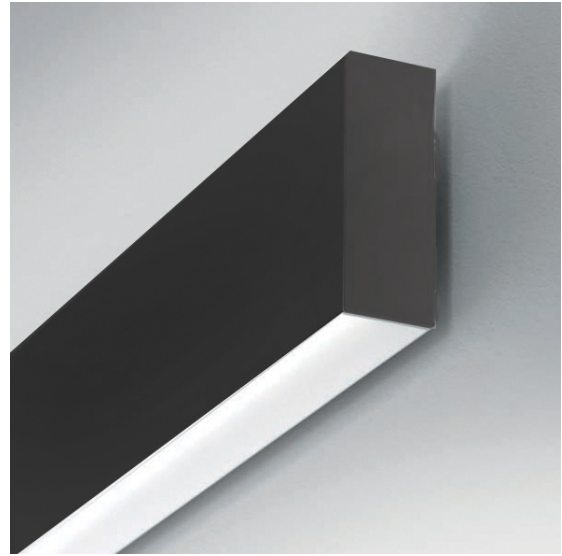

A96.1753.35

"FUSIONpro wand"

Decoratief pendelarmatuur met **up/down lichtuitstraling**.

Bundelbreedte 120° up en 70° down.

Profiel van gepoedercoat aluminium.

Speciale aluminium heatsink voor de optimale warmteafvoer van de LED's.

Standaard voorzien van een hoogwaardige polycarbonaat opaal diffuser (vervangbaar door een 30° lens UGR <19 conform NEN-EN 12464) voor een gelijkmatige en efficiënte lichtverdeling zonder verblinding.

Topkwaliteit Tridonic driver en LED, 5 jaar garantie.

Afzonderlijk schakelbaar.

Inclusief eindkappen, staaldraadophanging met draadverstelbus (quick adjust) en aansluitsnoer.

Plafondkap (keuze uit 4 types) apart bestellen!

Product naam	A96.1
Kleur	Zwart RAL9005
Dimbaar	DALI
Vermogen	150W
Lumen	22040 lm
Lm/W	147
Kleurtemperatuur	4000K
CRI	>93
Bundel	Up 120° / Down 70°
Lichtverdeling	Up en Down
Klasse	Klasse I
IP	IP40
Levensduur LED	60.000 uur (L80/B10)
Omgevingstemperatuur	-40°C tot 65°C
Lengte	2263 mm
Breedte	32 mm
Hoogte	91 mm
Nood	Optie
Sensor	Nee
Voeding	230V
Binnen/Buiten	Binnen
Montagegroep	Opbouw