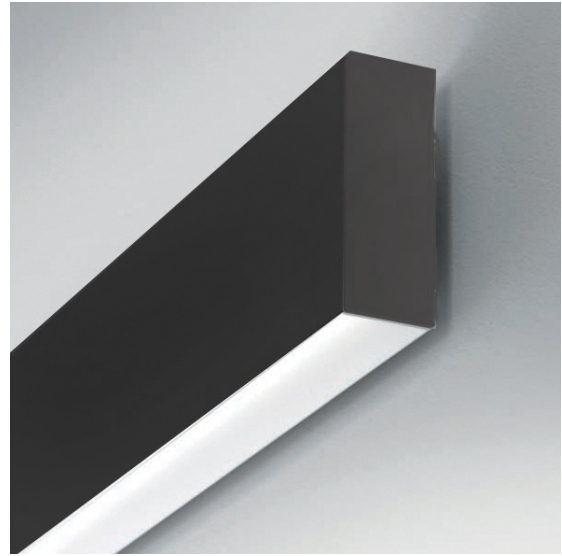

A96.1853.35

"FUSIONpro wand"

Decoratief pendelarmatuur met **up/down lichtuitstraling**.

Bundelbreedte 120° up en 70° down.

Profiel van gepoedercoat aluminium.

Speciale aluminium heatsink voor de optimale warmteafvoer van de LED's.

Standaard voorzien van een hoogwaardige polycarbonaat opaal diffuser (vervangbaar door een 30° lens UGR <19 conform NEN-EN 12464) voor een gelijkmatige en efficiënte lichtverdeling zonder verblinding.

Topkwaliteit Tridonic driver en LED, 5 jaar garantie.

Afzonderlijk schakelbaar.

Inclusief eindkappen, staaldraadophanging met draadverstelbus (quick adjust) en aansluitsnoer.

Plafondkap (keuze uit 4 types) apart bestellen!

Product naam	A96.1
Kleur	Zwart RAL9005
Dimbaar	DALI
Vermogen	168W
Lumen	24800 lm
Lm/W	148
Kleurtemperatuur	4000K
CRI	>93
Bundel	Up 120° / Down 70°
Lichtverdeling	Up en Down
Klasse	Klasse I
IP	IP40
Levensduur LED	60.000 uur (L80/B10)
Omgevingstemperatuur	-40°C tot 65°C
Lengte	2543 mm
Breedte	32 mm
Hoogte	91 mm
Nood	Optie
Sensor	Nee
Voeding	230V
Zone	Niet explosieveilig
Binnen/Buiten	Binnen
Montagegroep	Opbouw