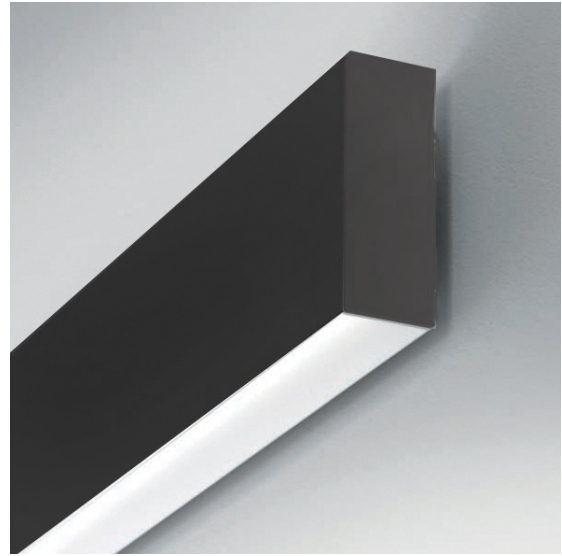

A96.1954.35

"FUSIONpro wand"

Decoratief pendelarmatuur met **up/down lichtuitstraling**.

Bundelbreedte 120° up en 70° down.

Profiel van gepoedercoat aluminium.

Speciale aluminium heatsink voor de optimale warmteafvoer van de LED's.

Standaard voorzien van een hoogwaardige polycarbonaat opaal diffuser (vervangbaar door een 30° lens UGR <19 conform NEN-EN 12464) voor een gelijkmatige en efficiënte lichtverdeling zonder verblinding.

Topkwaliteit Tridonic driver en LED, 5 jaar garantie.

Afzonderlijk schakelbaar.

Inclusief eindkappen, staaldraadophanging met draadverstelbus (quick adjust) en aansluitsnoer.

Plafondkap (keuze uit 4 types) apart bestellen!

Product naam	A96.1
Kleur	Zwart RAL9005
Dimbaar	Switchdim
Vermogen	186W
Lumen	27560 lm
Lm/W	148
Kleurtemperatuur	4000K
CRI	>93
Bundel	Up 120° / Down 70°
Lichtverdeling	Up en Down
Klasse	Klasse I
IP	IP40
Levensduur LED	60.000 uur (L80/B10)
Omgevingstemperatuur	-40°C tot 65°C
Lengte	2823 mm
Breedte	32 mm
Hoogte	91 mm
Nood	Optie
Sensor	Nee
Voeding	230V
Zone	Niet explosieveilig
Binnen/Buiten	Binnen
Montagegroep	Opbouw