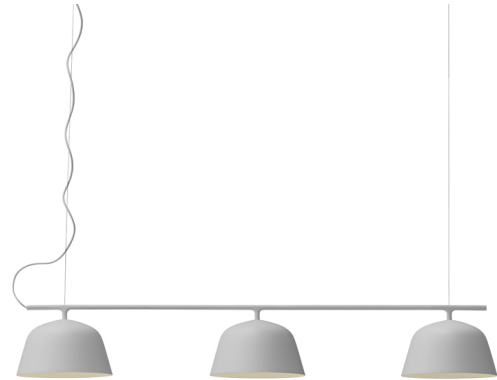

ARL.1510.20

Muuto Ambit raillamp

Ontworpen door TAF studio

De Ambit raillamp straalt in iedere ruimte een geraffineerde en moderne atmosfeer uit.

Met zijn drie lampenkappen in een rechte lijn past hij perfect boven iedere aanrecht, eettafel of bar.

Materiaal rail gegoten en geëxtrudeerd aluminium.

Behuizing aluminium.

De lampenkap is geïnspireerd op de koper geslagen kommen van vroeger, onder druk met de hand gesponnen, vervolgens met de hand gepolijst en tenslotte met de hand beschilderd.

De lampenkappen zijn leverbaar in 5 kleuren, de binnenkant is wit, wat zorgt voor maximale lichtopbrengst.

PVC snoer, 400 cm, eveneens leverbaar in 5 kleuren.

Stalen ophanging 350 cm.

Lamphouder E14.

Max. vermogen 3 x 60W.

Max. CFL 3 x 13W.

Max. LED 3 x 11W.

Inclusief plafondkap.

Dimbaar indien een dimbare lichtbron wordt toegepast (lichtbron wordt niet meegeleverd).

Product naam	ARL.1
Kleur	Grijs
Dimbaar	Fase afsnij
Klasse	Klasse II
IP	IP20
Lengte	1260 mm
Hoogte	200 mm
Nood	Nee
Sensor	Nee
Voeding	230V
Zone	Niet explosieveilig
Binnen/Buiten	Binnen
Montagegroep	Pendel/Hang