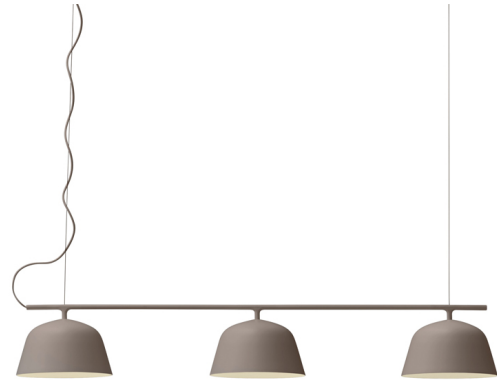

ARL.1530.99

Muuto Ambit raillamp

Ontworpen door TAF studio

De Ambit raillamp straalt in iedere ruimte een geraffineerde en moderne atmosfeer uit.

Met zijn drie lampenkappen in een rechte lijn past hij perfect boven iedere aanrecht, eettafel of bar.

Materiaal rail gegoten en geëxtrudeerd aluminium.

Behuizing aluminium.

De lampenkap is geïnspireerd op de koper geslagen kommen van vroeger, onder druk met de hand gesponnen, vervolgens met de hand gepolijst en tenslotte met de hand beschilderd.

De lampenkappen zijn leverbaar in 5 kleuren, de binnenkant is wit, wat zorgt voor maximale lichtopbrengst.

PVC snoer, 400 cm, eveneens leverbaar in 5 kleuren.

Stalen ophanging 350 cm.

Lamphouder E14.

Max. vermogen 3 x 60W.

Max. CFL 3 x 13W.

Max. LED 3 x 11W.

Inclusief plafondkap.

Dimbaar indien een dimbare lichtbron wordt toegepast (lichtbron wordt niet meegeleverd).

Product naam	ARL.1
Kleur	Taupe
Dimbaar	Fase afsnij
Klasse	Klasse II
IP	IP20
Lengte	1260 mm
Hoogte	200 mm
Nood	Nee
Sensor	Nee
Voeding	230V
Zone	Niet explosieveilig
Binnen/Buiten	Binnen
Montagegroep	Pendel/Hang