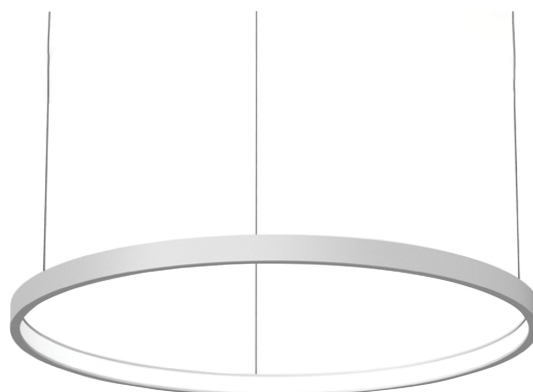

COL.3110.15

Modern pendelarmatuur, minimalistisch design, ultra dun.

Leverbaar in 4 afmetingen, van 700 tot 1500 mm.

Lichtbundel naar binnen gericht.

Aluminium huis.

Opaal PMMA diffuser.

Staaldraadophanging 1,5 m met draadverstelbussen (quick-adjust).

Plafondkap met driver.

Product naam	COL.3
Kleur	Wit RAL9003
Dimbaar	Niet dimbaar
Vermogen	20W
Lumen	1650 lm
Lm/W	83
Kleurtemperatuur	3000K
CRI	>80
UGR	<25
Klasse	Klasse I
IP	IP40
Levensduur LED	60.000 uur (L80/B10)
Omgevingstemperatuur	-25°C tot 35°C
Diameter	673 mm
Hoogte	52 mm
Sensor	Nee
Voeding	230V
Binnen/Buiten	Binnen