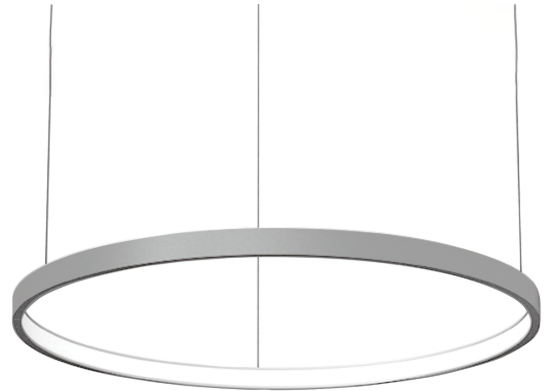

COL.3110.25

Modern pendelarmatuur, minimalistisch design, ultra dun.

Leverbaar in 4 afmetingen, van 700 tot 1500 mm.

Lichtbundel naar binnen gericht.

Aluminium huis.

Opaal PMMA diffuser.

Staaldraadophanging 1,5 m met draadverstelbussen (quick-adjust).

Plafondkap met driver.

Product naam	COL.3
Kleur	Aluminium RAL9006
Dimbaar	Niet dimbaar
Vermogen	20W
Lumen	1650 lm
Lm/W	83
Kleurtemperatuur	3000K
CRI	>80
UGR	<25
Klasse	Klasse I
IP	IP40
Levensduur LED	60.000 uur (L80/B10)
Omgevingstemperatuur	-25°C tot 35°C
Diameter	673 mm
Hoogte	52 mm
Sensor	Nee
Voeding	230V
Binnen/Buiten	Binnen