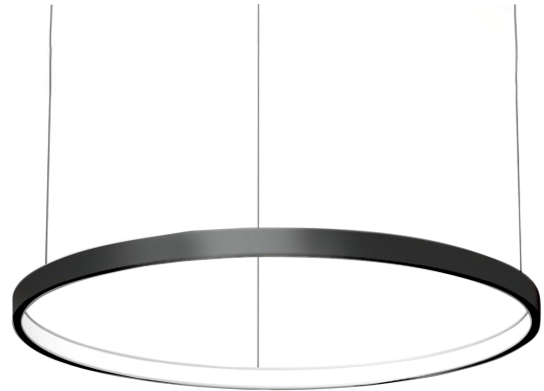

COL.3110.35

Modern pendelarmatuur, minimalistisch design, ultra dun.

Leverbaar in 4 afmetingen, van 700 tot 1500 mm.

Lichtbundel naar binnen gericht.

Aluminium huis.

Opaal PMMA diffuser.

Staaldraadophanging 1,5 m met draadverstelbussen (quick-adjust).

Plafondkap met driver.

Product naam	COL.3
Kleur	Zwart RAL9005
Dimbaar	Niet dimbaar
Vermogen	20W
Lumen	1650 lm
Lm/W	83
Kleurtemperatuur	3000K
CRI	>80
UGR	<25
Klasse	Klasse I
IP	IP40
Levensduur LED	60.000 uur (L80/B10)
Omgevingstemperatuur	-25°C tot 35°C
Diameter	673 mm
Hoogte	52 mm
Sensor	Nee
Voeding	230V
Binnen/Buiten	Binnen