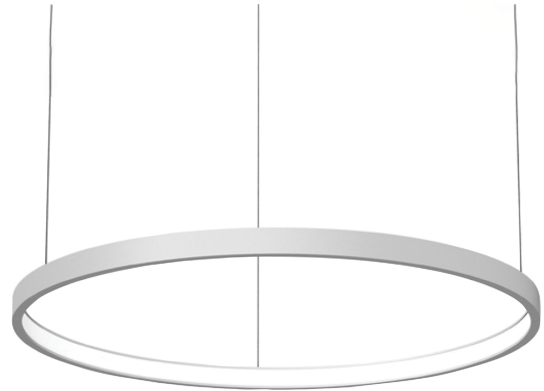

## COL.3113.15

### Modern pendelarmatuur, minimalistisch design, ultra dun.

Leverbaar in 4 afmetingen, van 700 tot 1500 mm.

#### Lichtbundel naar binnen gericht.

Aluminium huis.

Opaal PMMA diffuser.

Staaldraadophanging 1,5 m met draadverstelbussen (quick-adjust).

Plafondkap met driver.

Product naam	COL.3
Kleur	Wit RAL9003
Dimbaar	DALI
Vermogen	20W
Lumen	1650 lm
Lm/W	83
Kleurtemperatuur	3000K
CRI	>80
UGR	<25
Klasse	Klasse I
IP	IP40
Levensduur LED	60.000 uur (L80/B10)
Omgevingstemperatuur	-25°C tot 35°C
Diameter	673 mm
Hoogte	52 mm
Sensor	Nee
Voeding	230V
Binnen/Buiten	Binnen