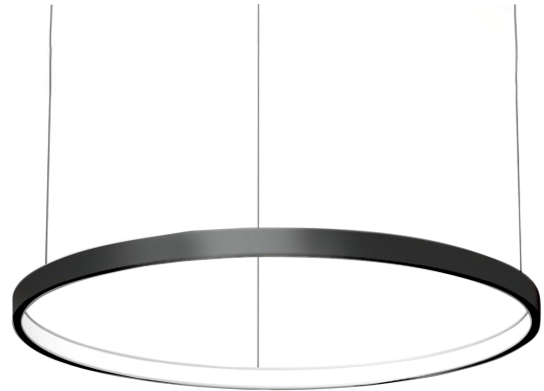

## COL.3113.35

**Modern pendelarmatuur, minimalistisch design, ultra dun.**

Leverbaar in 4 afmetingen, van 700 tot 1500 mm.

**Lichtbundel naar binnen gericht.**

Aluminium huis.

Opaal PMMA diffuser.

Staaldraadophanging 1,5 m met draadverstelbussen (quick-adjust).

Plafondkap met driver.

Product naam	COL.3
Kleur	Zwart RAL9005
Dimbaar	DALI
Vermogen	20W
Lumen	1650 lm
Lm/W	83
Kleurtemperatuur	3000K
CRI	>80
UGR	<25
Klasse	Klasse I
IP	IP40
Levensduur LED	60.000 uur (L80/B10)
Omgevingstemperatuur	-25°C tot 35°C
Diameter	673 mm
Hoogte	52 mm
Sensor	Nee
Voeding	230V
Binnen/Buiten	Binnen