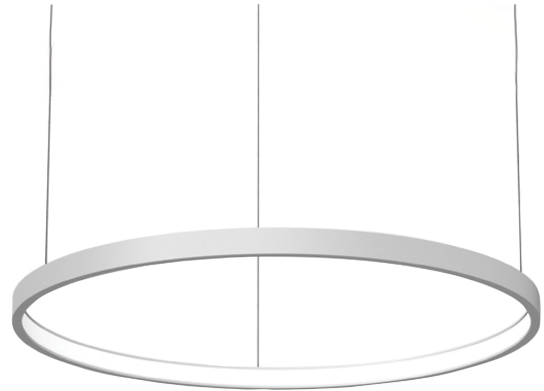

COL.3120.15

Modern pendelarmatuur, minimalistisch design, ultra dun.

Leverbaar in 4 afmetingen, van 700 tot 1500 mm.

Lichtbundel naar binnen gericht.

Aluminium huis.

Opaal PMMA diffuser.

Staaldraadophanging 1,5 m met draadverstelbussen (quick-adjust).

Plafondkap met driver.

Product naam	COL.3
Kleur	Wit RAL9003
Dimbaar	Niet dimbaar
Vermogen	20W
Lumen	1750 lm
Lm/W	88
Kleurtemperatuur	4000K
CRI	>80
UGR	<25
Klasse	Klasse I
IP	IP40
Levensduur LED	60.000 uur (L80/B10)
Omgevingstemperatuur	-25°C tot 35°C
Diameter	673 mm
Hoogte	52 mm
Sensor	Nee
Voeding	230V
Binnen/Buiten	Binnen