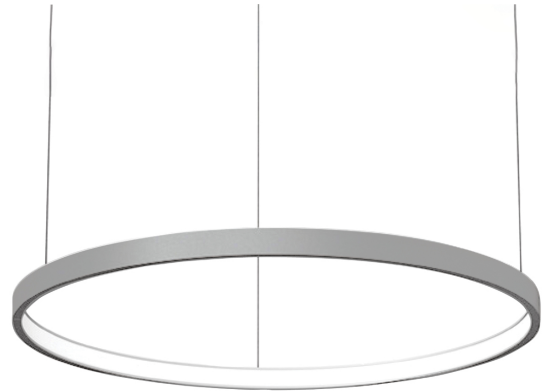

COL.3120.25

Modern pendelarmatuur, minimalistisch design, ultra dun.

Leverbaar in 4 afmetingen, van 700 tot 1500 mm.

Lichtbundel naar binnen gericht.

Aluminium huis.

Opaal PMMA diffuser.

Staaldraadophanging 1,5 m met draadverstelbussen (quick-adjust).

Plafondkap met driver.

Product naam	COL.3
Kleur	Aluminium RAL9006
Dimbaar	Niet dimbaar
Vermogen	20W
Lumen	1750 lm
Lm/W	88
Kleurtemperatuur	4000K
CRI	>80
UGR	<25
Klasse	Klasse I
IP	IP40
Levensduur LED	60.000 uur (L80/B10)
Omgevingstemperatuur	-25°C tot 35°C
Diameter	673 mm
Hoogte	52 mm
Sensor	Nee
Voeding	230V
Binnen/Buiten	Binnen