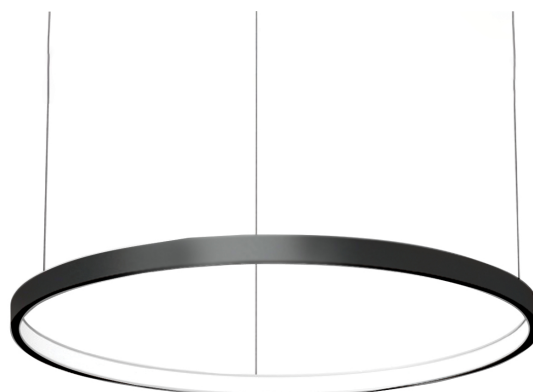

COL.3120.35

Modern pendelarmatuur, minimalistisch design, ultra dun.

Leverbaar in 4 afmetingen, van 700 tot 1500 mm.

Lichtbundel naar binnen gericht.

Aluminium huis.

Opaal PMMA diffuser.

Staaldraadophanging 1,5 m met draadverstelbussen (quick-adjust).

Plafondkap met driver.

Product naam	COL.3
Kleur	Zwart RAL9005
Dimbaar	Niet dimbaar
Vermogen	20W
Lumen	1750 lm
Lm/W	88
Kleurtemperatuur	4000K
CRI	>80
UGR	<25
Klasse	Klasse I
IP	IP40
Levensduur LED	60.000 uur (L80/B10)
Omgevingstemperatuur	-25°C tot 35°C
Diameter	673 mm
Hoogte	52 mm
Sensor	Nee
Voeding	230V
Binnen/Buiten	Binnen