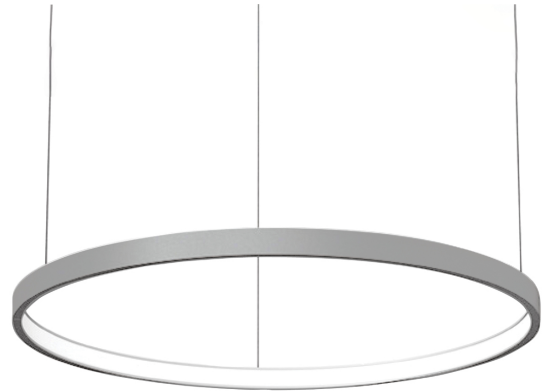

COL.3123.25

Modern pendelarmatuur, minimalistisch design, ultra dun.

Leverbaar in 4 afmetingen, van 700 tot 1500 mm.

Lichtbundel naar binnen gericht.

Aluminium huis.

Opaal PMMA diffuser.

Staaldraadophanging 1,5 m met draadverstelbussen (quick-adjust).

Plafondkap met driver.

Product naam	COL.3
Kleur	Aluminium RAL9006
Dimbaar	DALI
Vermogen	20W
Lumen	1750 lm
Lm/W	88
Kleurtemperatuur	4000K
CRI	>80
UGR	<25
Klasse	Klasse I
IP	IP40
Levensduur LED	60.000 uur (L80/B10)
Omgevingstemperatuur	-25°C tot 35°C
Diameter	673 mm
Hoogte	52 mm
Sensor	Nee
Voeding	230V
Binnen/Buiten	Binnen