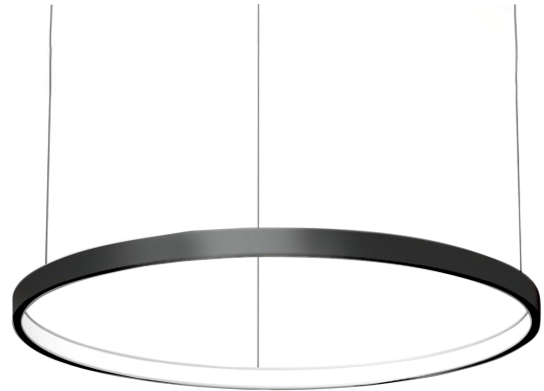

COL.3123.35

Modern pendelarmatuur, minimalistisch design, ultra dun.

Leverbaar in 4 afmetingen, van 700 tot 1500 mm.

Lichtbundel naar binnen gericht.

Aluminium huis.

Opaal PMMA diffuser.

Staaldraadophanging 1,5 m met draadverstelbussen (quick-adjust).

Plafondkap met driver.

Product naam	COL.3
Kleur	Zwart RAL9005
Dimbaar	DALI
Vermogen	20W
Lumen	1750 lm
Lm/W	88
Kleurtemperatuur	4000K
CRI	>80
UGR	<25
Klasse	Klasse I
IP	IP40
Levensduur LED	60.000 uur (L80/B10)
Omgevingstemperatuur	-25°C tot 35°C
Diameter	673 mm
Hoogte	52 mm
Sensor	Nee
Voeding	230V
Binnen/Buiten	Binnen