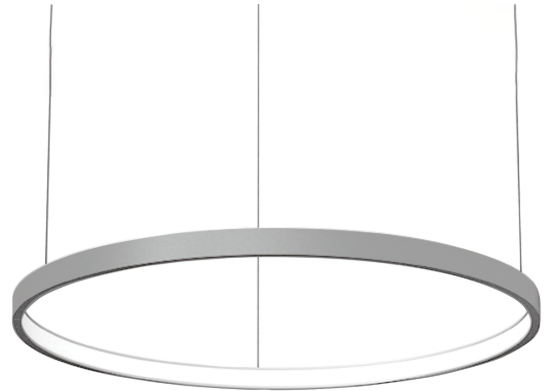

COL.3140.25

Modern pendelarmatuur, minimalistisch design, ultra dun.

Leverbaar in 4 afmetingen, van 700 tot 1500 mm.

Lichtbundel naar binnen gericht.

Aluminium huis.

Opaal PMMA diffuser.

Staaldraadophanging 1,5 m met draadverstelbussen (quick-adjust).

Plafondkap met driver.

Product naam	COL.3
Kleur	Aluminium RAL9006
Dimbaar	Niet dimbaar
Vermogen	25W
Lumen	2300 lm
Lm/W	92
Kleurtemperatuur	3000K
CRI	>80
UGR	<25
Klasse	Klasse I
IP	IP40
Levensduur LED	60.000 uur (L80/B10)
Omgevingstemperatuur	-25°C tot 35°C
Diameter	673 mm
Hoogte	52 mm
Sensor	Nee
Voeding	230V
Binnen/Buiten	Binnen