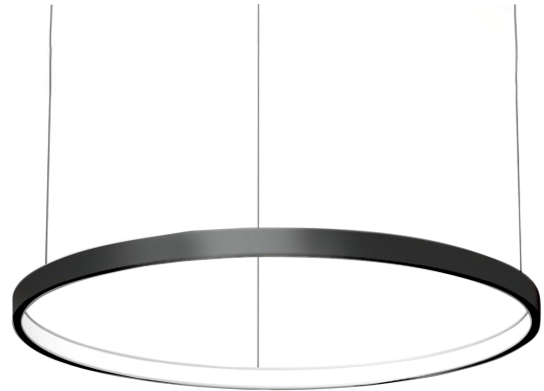

## COL.3140.35

**Modern pendelarmatuur, minimalistisch design, ultra dun.**

Leverbaar in 4 afmetingen, van 700 tot 1500 mm.

**Lichtbundel naar binnen gericht.**

Aluminium huis.

Opaal PMMA diffuser.

Staaldraadophanging 1,5 m met draadverstelbussen (quick-adjust).

Plafondkap met driver.

Product naam	COL.3
Kleur	Zwart RAL9005
Dimbaar	Niet dimbaar
Vermogen	25W
Lumen	2300 lm
Lm/W	92
Kleurtemperatuur	3000K
CRI	>80
UGR	<25
Klasse	Klasse I
IP	IP40
Levensduur LED	60.000 uur (L80/B10)
Omgevingstemperatuur	-25°C tot 35°C
Diameter	673 mm
Hoogte	52 mm
Sensor	Nee
Voeding	230V
Binnen/Buiten	Binnen