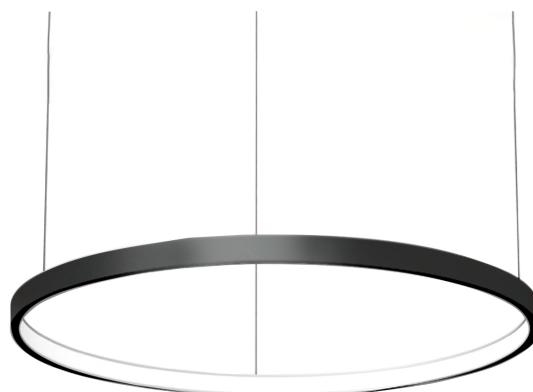

### Modern pendelarmatuur, minimalistisch design, ultra dun.

Leverbaar in 4 afmetingen, van 700 tot 1500 mm.

**Lichtbundel naar binnen gericht.**

Aluminium huis.

Opaal PMMA diffuser.

Staaldraadophanging 1,5 m met draadverstelbussen (quick-adjust).

Plafondkap met driver.

Product naam	COL.3
Kleur	Zwart RAL9005
Dimbaar	Niet dimbaar
Vermogen	25W
Lumen	2300 lm
Lm/W	92
Kleurtemperatuur	3000K
CRI	>80
UGR	<25
Klasse	Klasse I
IP	IP40
Levensduur LED	60.000 uur (L80/B10)
Omgevingstemperatuur	-25°C tot 35°C
Diameter	673 mm
Hoogte	52 mm
Sensor	Nee
Voeding	230V
Binnen/Buiten	Binnen