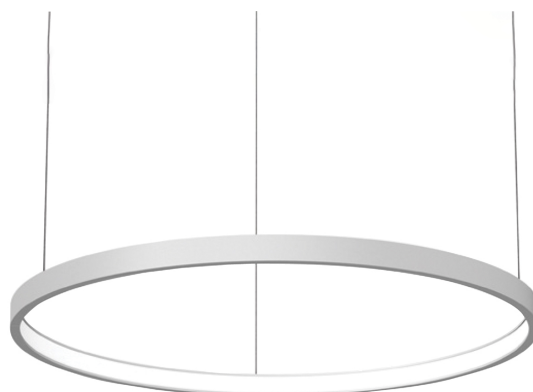

COL.3143.15

Modern pendelarmatuur, minimalistisch design, ultra dun.

Leverbaar in 4 afmetingen, van 700 tot 1500 mm.

Lichtbundel naar binnen gericht.

Aluminium huis.

Opaal PMMA diffuser.

Staaldraadophanging 1,5 m met draadverstelbussen (quick-adjust).

Plafondkap met driver.

Product naam	COL.3
Kleur	Wit RAL9003
Dimbaar	DALI
Vermogen	25W
Lumen	2300 lm
Lm/W	92
Kleurtemperatuur	3000K
CRI	>80
UGR	<25
Klasse	Klasse I
IP	IP40
Levensduur LED	60.000 uur (L80/B10)
Omgevingstemperatuur	-25°C tot 35°C
Diameter	673 mm
Hoogte	52 mm
Sensor	Nee
Voeding	230V
Binnen/Buiten	Binnen