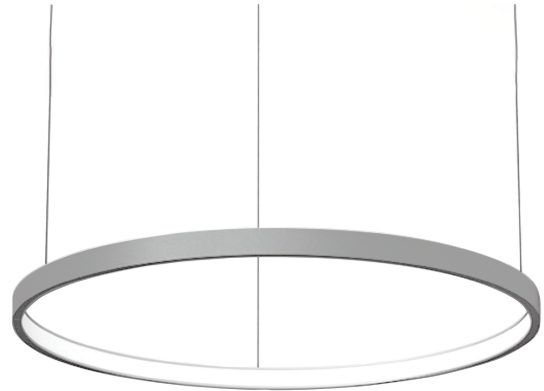

COL.3143.25

Modern pendelarmatuur, minimalistisch design, ultra dun.

Leverbaar in 4 afmetingen, van 700 tot 1500 mm.

Lichtbundel naar binnen gericht.

Aluminium huis.

Opaal PMMA diffuser.

Staaldraadophanging 1,5 m met draadverstelbussen (quick-adjust).

Plafondkap met driver.

| | |
|----------------------|----------------------|
| Product naam | COL.3 |
| Kleur | Aluminium RAL9006 |
| Dimbaar | DALI |
| Vermogen | 25W |
| Lumen | 2300 lm |
| Lm/W | 92 |
| Kleurtemperatuur | 3000K |
| CRI | >80 |
| UGR | <25 |
| Klasse | Klasse I |
| IP | IP40 |
| Levensduur LED | 60.000 uur (L80/B10) |
| Omgevingstemperatuur | -25°C tot 35°C |
| Diameter | 673 mm |
| Hoogte | 52 mm |
| Sensor | Nee |
| Voeding | 230V |
| Binnen/Buiten | Binnen |