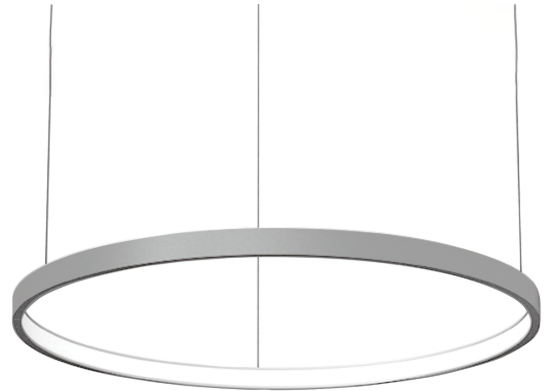

## COL.3143.25

### Modern pendelarmatuur, minimalistisch design, ultra dun.

Leverbaar in 4 afmetingen, van 700 tot 1500 mm.

**Lichtbundel naar binnen gericht.**

Aluminium huis.

Opaal PMMA diffuser.

Staaldraadophanging 1,5 m met draadverstelbussen (quick-adjust).

Plafondkap met driver.

Product naam	COL.3
Kleur	Aluminium RAL9006
Dimbaar	DALI
Vermogen	25W
Lumen	2300 lm
Lm/W	92
Kleurtemperatuur	3000K
CRI	>80
UGR	<25
Klasse	Klasse I
IP	IP40
Levensduur LED	60.000 uur (L80/B10)
Omgevingstemperatuur	-25°C tot 35°C
Diameter	673 mm
Hoogte	52 mm
Sensor	Nee
Voeding	230V
Binnen/Buiten	Binnen