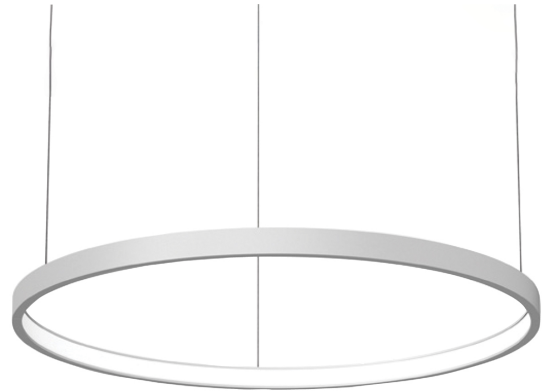

COL.3150.15

Modern pendelarmatuur, minimalistisch design, ultra dun.

Leverbaar in 4 afmetingen, van 700 tot 1500 mm.

Lichtbundel naar binnen gericht.

Aluminium huis.

Opaal PMMA diffuser.

Staaldraadophanging 1,5 m met draadverstelbussen (quick-adjust).

Plafondkap met driver.

Product naam	COL.3
Kleur	Wit RAL9003
Dimbaar	Niet dimbaar
Vermogen	25W
Lumen	2450 lm
Lm/W	98
Kleurtemperatuur	4000K
CRI	>80
UGR	<25
Klasse	Klasse I
IP	IP40
Levensduur LED	60.000 uur (L80/B10)
Omgevingstemperatuur	-25°C tot 35°C
Diameter	673 mm
Hoogte	52 mm
Sensor	Nee
Voeding	230V
Binnen/Buiten	Binnen