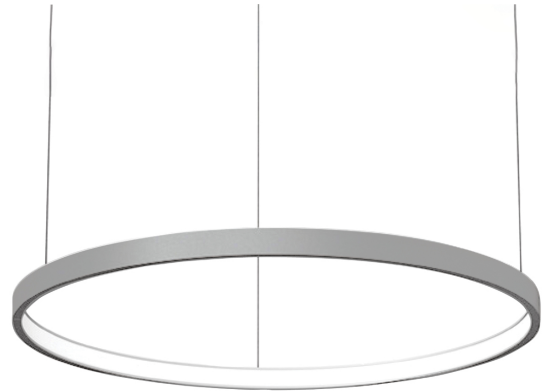

COL.3150.25

Modern pendelarmatuur, minimalistisch design, ultra dun.

Leverbaar in 4 afmetingen, van 700 tot 1500 mm.

Lichtbundel naar binnen gericht.

Aluminium huis.

Opaal PMMA diffuser.

Staaldraadophanging 1,5 m met draadverstelbussen (quick-adjust).

Plafondkap met driver.

Product naam	COL.3
Kleur	Aluminium RAL9006
Dimbaar	Niet dimbaar
Vermogen	25W
Lumen	2450 lm
Lm/W	98
Kleurtemperatuur	4000K
CRI	>80
UGR	<25
Klasse	Klasse I
IP	IP40
Levensduur LED	60.000 uur (L80/B10)
Omgevingstemperatuur	-25°C tot 35°C
Diameter	673 mm
Hoogte	52 mm
Sensor	Nee
Voeding	230V
Binnen/Buiten	Binnen