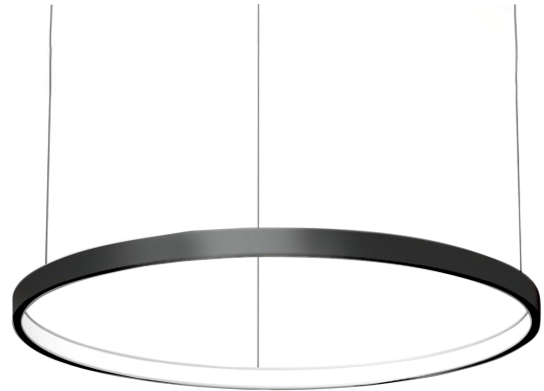

COL.3150.35

Modern pendelarmatuur, minimalistisch design, ultra dun.

Leverbaar in 4 afmetingen, van 700 tot 1500 mm.

Lichtbundel naar binnen gericht.

Aluminium huis.

Opaal PMMA diffuser.

Staaldraadophanging 1,5 m met draadverstelbussen (quick-adjust).

Plafondkap met driver.

Product naam	COL.3
Kleur	Zwart RAL9005
Dimbaar	Niet dimbaar
Vermogen	25W
Lumen	2450 lm
Lm/W	98
Kleurtemperatuur	4000K
CRI	>80
UGR	<25
Klasse	Klasse I
IP	IP40
Levensduur LED	60.000 uur (L80/B10)
Omgevingstemperatuur	-25°C tot 35°C
Diameter	673 mm
Hoogte	52 mm
Sensor	Nee
Voeding	230V
Binnen/Buiten	Binnen