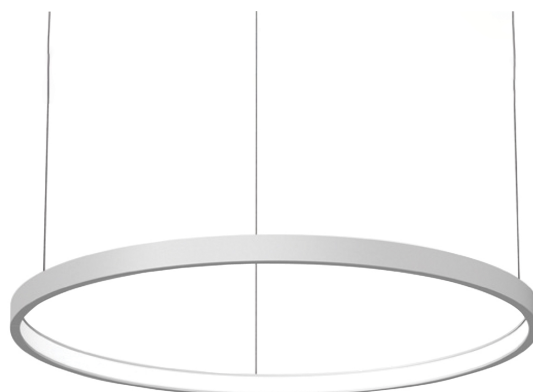

COL.3153.15

Modern pendelarmatuur, minimalistisch design, ultra dun.

Leverbaar in 4 afmetingen, van 700 tot 1500 mm.

Lichtbundel naar binnen gericht.

Aluminium huis.

Opaal PMMA diffuser.

Staaldraadophanging 1,5 m met draadverstelbussen (quick-adjust).

Plafondkap met driver.

Product naam	COL.3
Kleur	Wit RAL9003
Dimbaar	DALI
Vermogen	25W
Lumen	2450 lm
Lm/W	98
Kleurtemperatuur	4000K
CRI	>80
UGR	<25
Klasse	Klasse I
IP	IP40
Levensduur LED	60.000 uur (L80/B10)
Omgevingstemperatuur	-25°C tot 35°C
Diameter	673 mm
Hoogte	52 mm
Sensor	Nee
Voeding	230V
Binnen/Buiten	Binnen