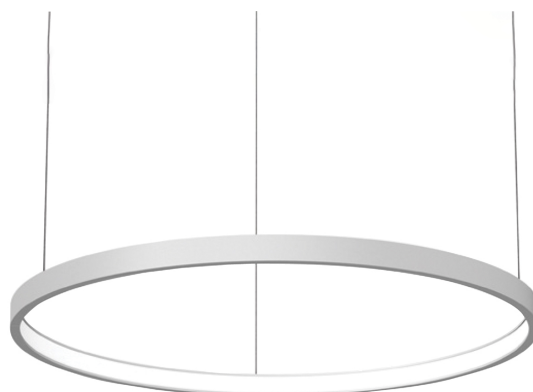

COL.3210.15

Modern pendelarmatuur, minimalistisch design, ultra dun.

Leverbaar in 4 afmetingen, van 700 tot 1500 mm.

Lichtbundel naar binnen gericht.

Aluminium huis.

Opaal PMMA diffuser.

Staaldraadophanging 1,5 m met draadverstelbussen (quick-adjust).

Plafondkap met driver.

Product naam	COL.3
Kleur	Wit RAL9003
Dimbaar	Niet dimbaar
Vermogen	25W
Lumen	2350 lm
Lm/W	94
Kleurtemperatuur	3000K
CRI	>80
UGR	<25
Klasse	Klasse I
IP	IP40
Levensduur LED	60.000 uur (L80/B10)
Omgevingstemperatuur	-25°C tot 35°C
Diameter	896 mm
Hoogte	52 mm
Sensor	Nee
Voeding	230V
Binnen/Buiten	Binnen