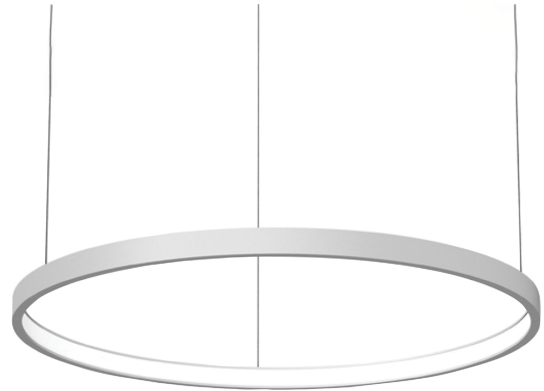

COL.3210.15

Modern pendelarmatuur, minimalistisch design, ultra dun.

Leverbaar in 4 afmetingen, van 700 tot 1500 mm.

Lichtbundel naar binnen gericht.

Aluminium huis.

Opaal PMMA diffuser.

Staaldraadophanging 1,5 m met draadverstelbussen (quick-adjust).

Plafondkap met driver.

Product naam	COL.3
Kleur	Wit RAL9003
Dimbaar	Niet dimbaar
Vermogen	25W
Lumen	2350 lm
Lm/W	94
Kleurtemperatuur	3000K
CRI	>80
UGR	<25
Klasse	Klasse I
IP	IP40
Levensduur LED	60.000 uur (L80/B10)
Omgevingstemperatuur	-25°C tot 35°C
Diameter	896 mm
Hoogte	52 mm
Sensor	Nee
Voeding	230V
Binnen/Buiten	Binnen