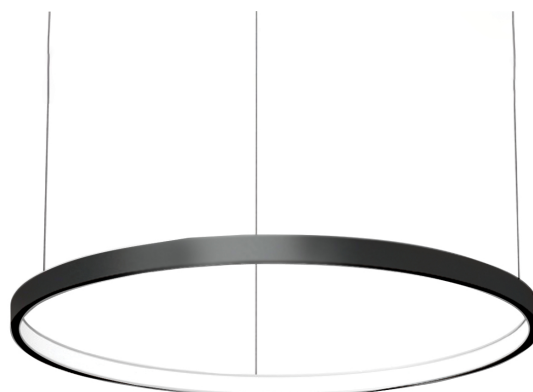

### Modern pendelarmatuur, minimalistisch design, ultra dun.

Leverbaar in 4 afmetingen, van 700 tot 1500 mm.

**Lichtbundel naar binnen gericht.**

Aluminium huis.

Opaal PMMA diffuser.

Staaldraadophanging 1,5 m met draadverstelbussen (quick-adjust).

Plafondkap met driver.

Product naam	COL.3
Kleur	Zwart RAL9005
Dimbaar	Niet dimbaar
Vermogen	25W
Lumen	2350 lm
Lm/W	94
Kleurtemperatuur	3000K
CRI	>80
UGR	<25
Klasse	Klasse I
IP	IP40
Levensduur LED	60.000 uur (L80/B10)
Omgevingstemperatuur	-25°C tot 35°C
Diameter	896 mm
Hoogte	52 mm
Sensor	Nee
Voeding	230V
Binnen/Buiten	Binnen