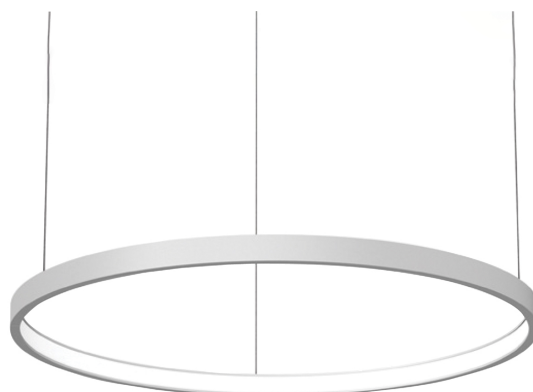

COL.3213.15

Modern pendelarmatuur, minimalistisch design, ultra dun.

Leverbaar in 4 afmetingen, van 700 tot 1500 mm.

Lichtbundel naar binnen gericht.

Aluminium huis.

Opaal PMMA diffuser.

Staaldraadophanging 1,5 m met draadverstelbussen (quick-adjust).

Plafondkap met driver.

Product naam	COL.3
Kleur	Wit RAL9003
Dimbaar	DALI
Vermogen	25W
Lumen	2350 lm
Lm/W	94
Kleurtemperatuur	3000K
CRI	>80
UGR	<25
Klasse	Klasse I
IP	IP40
Levensduur LED	60.000 uur (L80/B10)
Omgevingstemperatuur	-25°C tot 35°C
Diameter	896 mm
Hoogte	52 mm
Sensor	Nee
Voeding	230V
Binnen/Buiten	Binnen