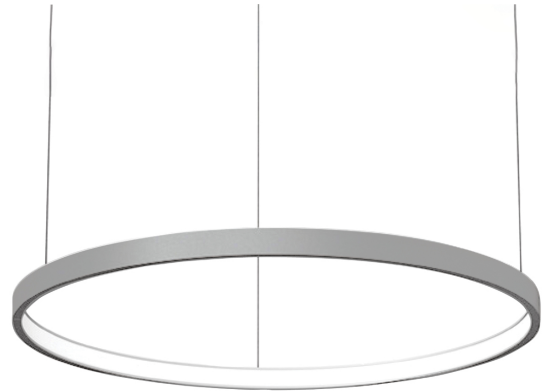

COL.3213.25

Modern pendelarmatuur, minimalistisch design, ultra dun.

Leverbaar in 4 afmetingen, van 700 tot 1500 mm.

Lichtbundel naar binnen gericht.

Aluminium huis.

Opaal PMMA diffuser.

Staaldraadophanging 1,5 m met draadverstelbussen (quick-adjust).

Plafondkap met driver.

Product naam	COL.3
Kleur	Aluminium RAL9006
Dimbaar	DALI
Vermogen	25W
Lumen	2350 lm
Lm/W	94
Kleurtemperatuur	3000K
CRI	>80
UGR	<25
Klasse	Klasse I
IP	IP40
Levensduur LED	60.000 uur (L80/B10)
Omgevingstemperatuur	-25°C tot 35°C
Diameter	896 mm
Hoogte	52 mm
Sensor	Nee
Voeding	230V
Binnen/Buiten	Binnen