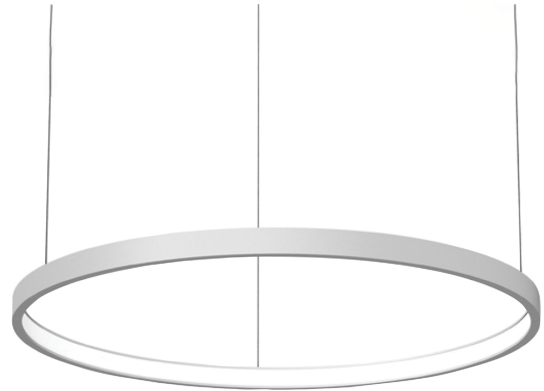

COL.3220.15

Modern pendelarmatuur, minimalistisch design, ultra dun.

Leverbaar in 4 afmetingen, van 700 tot 1500 mm.

Lichtbundel naar binnen gericht.

Aluminium huis.

Opaal PMMA diffuser.

Staaldraadophanging 1,5 m met draadverstelbussen (quick-adjust).

Plafondkap met driver.

Product naam	COL.3
Kleur	Wit RAL9003
Dimbaar	Niet dimbaar
Vermogen	25W
Lumen	2500 lm
Lm/W	100
Kleurtemperatuur	4000K
CRI	>80
UGR	<25
Klasse	Klasse I
IP	IP40
Levensduur LED	60.000 uur (L80/B10)
Omgevingstemperatuur	-25°C tot 35°C
Diameter	896 mm
Hoogte	52 mm
Sensor	Nee
Voeding	230V
Binnen/Buiten	Binnen