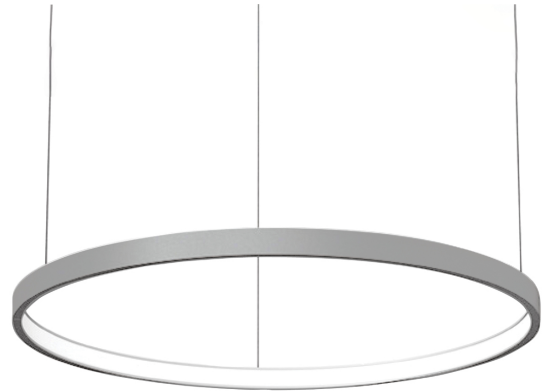

COL.3220.25

Modern pendelarmatuur, minimalistisch design, ultra dun.

Leverbaar in 4 afmetingen, van 700 tot 1500 mm.

Lichtbundel naar binnen gericht.

Aluminium huis.

Opaal PMMA diffuser.

Staaldraadophanging 1,5 m met draadverstelbussen (quick-adjust).

Plafondkap met driver.

Product naam	COL.3
Kleur	Aluminium RAL9006
Dimbaar	Niet dimbaar
Vermogen	25W
Lumen	2500 lm
Lm/W	100
Kleurtemperatuur	4000K
CRI	>80
UGR	<25
Klasse	Klasse I
IP	IP40
Levensduur LED	60.000 uur (L80/B10)
Omgevingstemperatuur	-25°C tot 35°C
Diameter	896 mm
Hoogte	52 mm
Sensor	Nee
Voeding	230V
Binnen/Buiten	Binnen