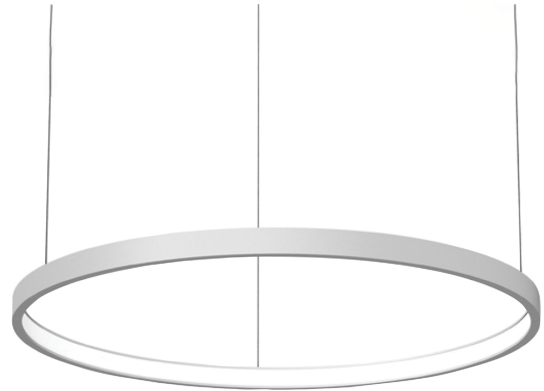

### Modern pendelarmatuur, minimalistisch design, ultra dun.

Leverbaar in 4 afmetingen, van 700 tot 1500 mm.

#### Lichtbundel naar binnen gericht.

Aluminium huis.

Opaal PMMA diffuser.

Staaldraadophanging 1,5 m met draadverstelbussen (quick-adjust).

Plafondkap met driver.

Product naam	COL.3
Kleur	Wit RAL9003
Dimbaar	DALI
Vermogen	25W
Lumen	2500 lm
Lm/W	100
Kleurtemperatuur	4000K
CRI	>80
UGR	<25
Klasse	Klasse I
IP	IP40
Levensduur LED	60.000 uur (L80/B10)
Omgevingstemperatuur	-25°C tot 35°C
Diameter	896 mm
Hoogte	52 mm
Sensor	Nee
Voeding	230V
Binnen/Buiten	Binnen