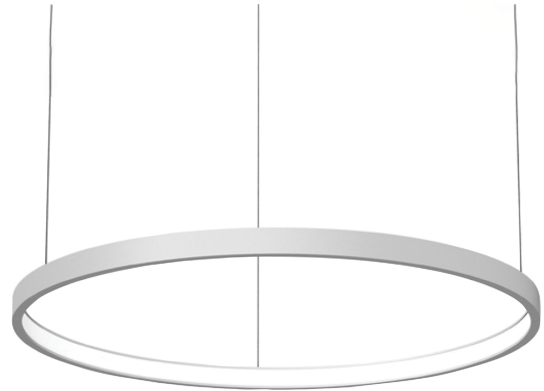

COL.3223.15

Modern pendelarmatuur, minimalistisch design, ultra dun.

Leverbaar in 4 afmetingen, van 700 tot 1500 mm.

Lichtbundel naar binnen gericht.

Aluminium huis.

Opaal PMMA diffuser.

Staaldraadophanging 1,5 m met draadverstelbussen (quick-adjust).

Plafondkap met driver.