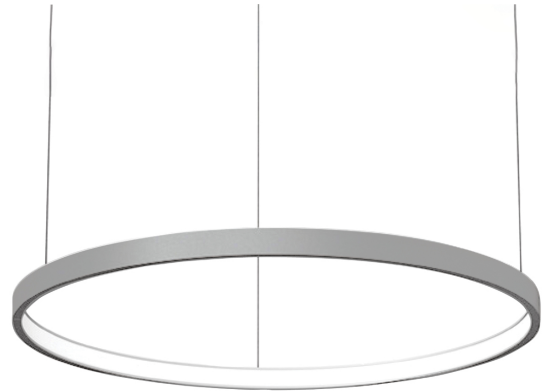

COL.3223.25

Modern pendelarmatuur, minimalistisch design, ultra dun.

Leverbaar in 4 afmetingen, van 700 tot 1500 mm.

Lichtbundel naar binnen gericht.

Aluminium huis.

Opaal PMMA diffuser.

Staaldraadophanging 1,5 m met draadverstelbussen (quick-adjust).

Plafondkap met driver.

Product naam	COL.3
Kleur	Aluminium RAL9006
Dimbaar	DALI
Vermogen	25W
Lumen	2500 lm
Lm/W	100
Kleurtemperatuur	4000K
CRI	>80
UGR	<25
Klasse	Klasse I
IP	IP40
Levensduur LED	60.000 uur (L80/B10)
Omgevingstemperatuur	-25°C tot 35°C
Diameter	896 mm
Hoogte	52 mm
Sensor	Nee
Voeding	230V
Binnen/Buiten	Binnen