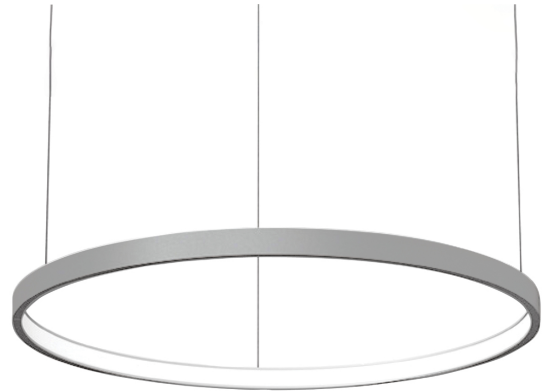

**COL.3223.25**

**Modern pendelarmatuur, minimalistisch design, ultra dun.**

Leverbaar in 4 afmetingen, van 700 tot 1500 mm.

**Lichtbundel naar binnen gericht.**

Aluminium huis.

Opaal PMMA diffuser.

Staaldraadophanging 1,5 m met draadverstelbussen (quick-adjust).

Plafondkap met driver.

Product naam	COL.3
Kleur	Aluminium RAL9006
Dimbaar	DALI
Vermogen	25W
Lumen	2500 lm
Lm/W	100
Kleurtemperatuur	4000K
CRI	>80
UGR	<25
Klasse	Klasse I
IP	IP40
Levensduur LED	60.000 uur (L80/B10)
Omgevingstemperatuur	-25°C tot 35°C
Diameter	896 mm
Hoogte	52 mm
Sensor	Nee
Voeding	230V
Binnen/Buiten	Binnen