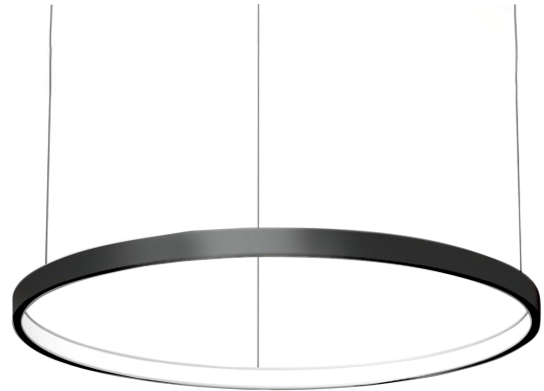

### Modern pendelarmatuur, minimalistisch design, ultra dun.

Leverbaar in 4 afmetingen, van 700 tot 1500 mm.

#### Lichtbundel naar binnen gericht.

Aluminium huis.

Opaal PMMA diffuser.

Staaldraadophanging 1,5 m met draadverstelbussen (quick-adjust).

Plafondkap met driver.

Product naam	COL.3
Kleur	Zwart RAL9005
Dimbaar	DALI
Vermogen	25W
Lumen	2500 lm
Lm/W	100
Kleurtemperatuur	4000K
CRI	>80
UGR	<25
Klasse	Klasse I
IP	IP40
Levensduur LED	60.000 uur (L80/B10)
Omgevingstemperatuur	-25°C tot 35°C
Diameter	896 mm
Hoogte	52 mm
Sensor	Nee
Voeding	230V
Binnen/Buiten	Binnen