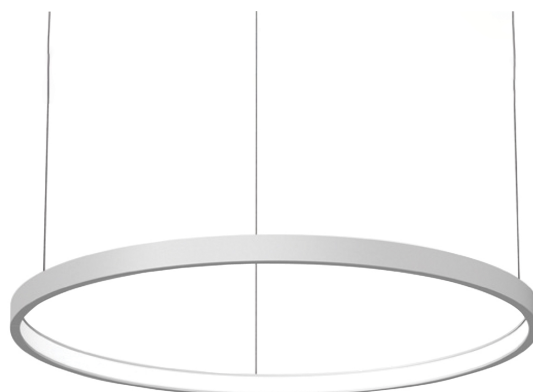

### Modern pendelarmatuur, minimalistisch design, ultra dun.

Leverbaar in 4 afmetingen, van 700 tot 1500 mm.

#### Lichtbundel naar binnen gericht.

Aluminium huis.

Opaal PMMA diffuser.

Staaldraadophanging 1,5 m met draadverstelbussen (quick-adjust).

Plafondkap met driver.

Product naam	COL.3
Kleur	Wit RAL9003
Dimbaar	Niet dimbaar
Vermogen	35W
Lumen	3200 lm
Lm/W	91
Kleurtemperatuur	3000K
CRI	>80
UGR	<25
Klasse	Klasse I
IP	IP40
Levensduur LED	60.000 uur (L80/B10)
Omgevingstemperatuur	-25°C tot 35°C
Diameter	896 mm
Hoogte	52 mm
Sensor	Nee
Voeding	230V
Binnen/Buiten	Binnen