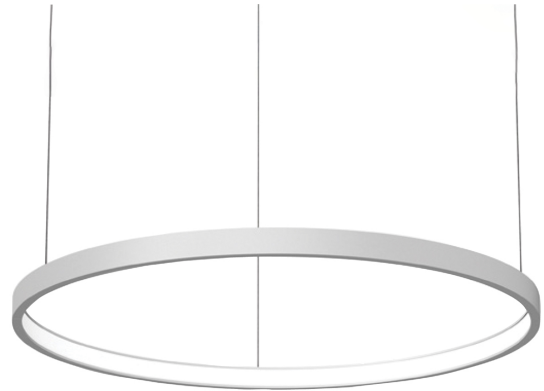

COL.3240.15

Modern pendelarmatuur, minimalistisch design, ultra dun.

Leverbaar in 4 afmetingen, van 700 tot 1500 mm.

Lichtbundel naar binnen gericht.

Aluminium huis.

Opaal PMMA diffuser.

Staaldraadophanging 1,5 m met draadverstelbussen (quick-adjust).

Plafondkap met driver.

Product naam	COL.3
Kleur	Wit RAL9003
Dimbaar	Niet dimbaar
Vermogen	35W
Lumen	3200 lm
Lm/W	91
Kleurtemperatuur	3000K
CRI	>80
UGR	<25
Klasse	Klasse I
IP	IP40
Levensduur LED	60.000 uur (L80/B10)
Omgevingstemperatuur	-25°C tot 35°C
Diameter	896 mm
Hoogte	52 mm
Sensor	Nee
Voeding	230V
Binnen/Buiten	Binnen