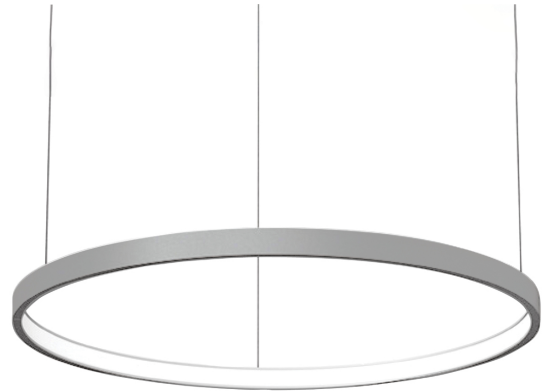

COL.3240.25

Modern pendelarmatuur, minimalistisch design, ultra dun.

Leverbaar in 4 afmetingen, van 700 tot 1500 mm.

Lichtbundel naar binnen gericht.

Aluminium huis.

Opaal PMMA diffuser.

Staaldraadophanging 1,5 m met draadverstelbussen (quick-adjust).

Plafondkap met driver.

Product naam	COL.3
Kleur	Aluminium RAL9006
Dimbaar	Niet dimbaar
Vermogen	35W
Lumen	3200 lm
Lm/W	91
Kleurtemperatuur	3000K
CRI	>80
UGR	<25
Klasse	Klasse I
IP	IP40
Levensduur LED	60.000 uur (L80/B10)
Omgevingstemperatuur	-25°C tot 35°C
Diameter	896 mm
Hoogte	52 mm
Sensor	Nee
Voeding	230V
Binnen/Buiten	Binnen