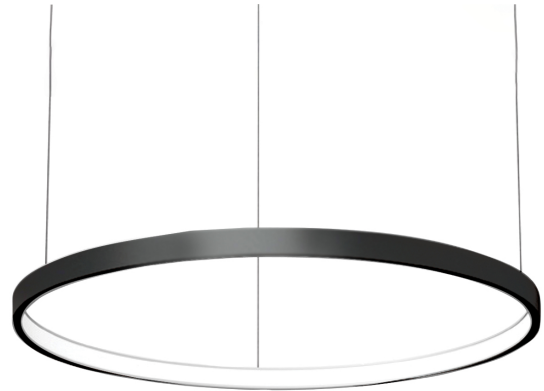

COL.3240.35

Modern pendelarmatuur, minimalistisch design, ultra dun.

Leverbaar in 4 afmetingen, van 700 tot 1500 mm.

Lichtbundel naar binnen gericht.

Aluminium huis.

Opaal PMMA diffuser.

Staaldraadophanging 1,5 m met draadverstelbussen (quick-adjust).

Plafondkap met driver.

Product naam	COL.3
Kleur	Zwart RAL9005
Dimbaar	Niet dimbaar
Vermogen	35W
Lumen	3200 lm
Lm/W	91
Kleurtemperatuur	3000K
CRI	>80
UGR	<25
Klasse	Klasse I
IP	IP40
Levensduur LED	60.000 uur (L80/B10)
Omgevingstemperatuur	-25°C tot 35°C
Diameter	896 mm
Hoogte	52 mm
Sensor	Nee
Voeding	230V
Binnen/Buiten	Binnen