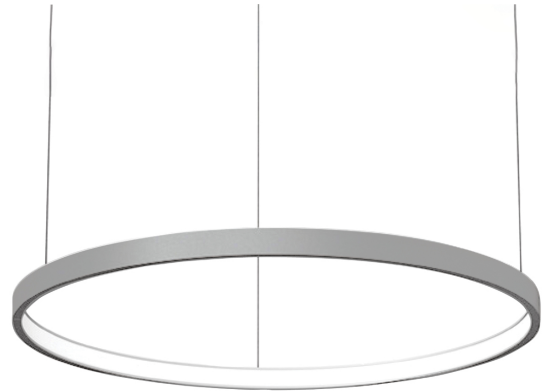

### Modern pendelarmatuur, minimalistisch design, ultra dun.

Leverbaar in 4 afmetingen, van 700 tot 1500 mm.

**Lichtbundel naar binnen gericht.**

Aluminium huis.

Opaal PMMA diffuser.

Staaldraadophanging 1,5 m met draadverstelbussen (quick-adjust).

Plafondkap met driver.

Product naam	COL.3
Kleur	Aluminium RAL9006
Dimbaar	DALI
Vermogen	35W
Lumen	3200 lm
Lm/W	91
Kleurtemperatuur	3000K
CRI	>80
UGR	<25
Klasse	Klasse I
IP	IP40
Levensduur LED	60.000 uur (L80/B10)
Omgevingstemperatuur	-25°C tot 35°C
Diameter	896 mm
Hoogte	52 mm
Sensor	Nee
Voeding	230V
Binnen/Buiten	Binnen