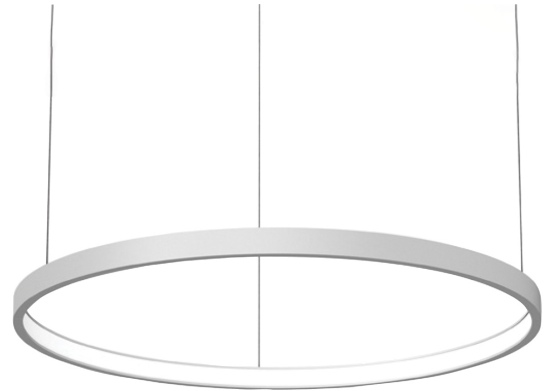

COL.3250.15

Modern pendelarmatuur, minimalistisch design, ultra dun.

Leverbaar in 4 afmetingen, van 700 tot 1500 mm.

Lichtbundel naar binnen gericht.

Aluminium huis.

Opaal PMMA diffuser.

Staaldraadophanging 1,5 m met draadverstelbussen (quick-adjust).

Plafondkap met driver.

Product naam	COL.3
Kleur	Wit RAL9003
Dimbaar	Niet dimbaar
Vermogen	35W
Lumen	3400 lm
Lm/W	97
Kleurtemperatuur	4000K
CRI	>80
UGR	<25
Klasse	Klasse I
IP	IP40
Levensduur LED	60.000 uur (L80/B10)
Omgevingstemperatuur	-25°C tot 35°C
Diameter	896 mm
Hoogte	52 mm
Sensor	Nee
Voeding	230V
Binnen/Buiten	Binnen