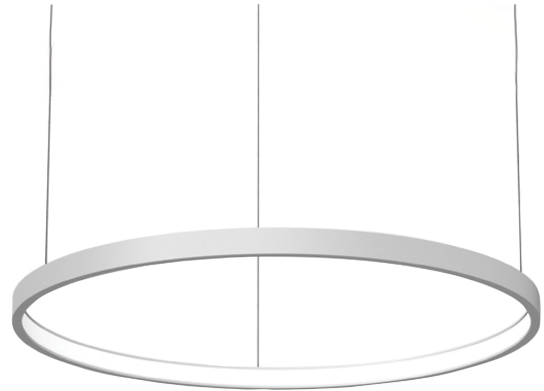

COL.3250.15

Modern pendelarmatuur, minimalistisch design, ultra dun.

Leverbaar in 4 afmetingen, van 700 tot 1500 mm.

Lichtbundel naar binnen gericht.

Aluminium huis.

Opaal PMMA diffuser.

Staaldraadophanging 1,5 m met draadverstelbussen (quick-adjust).

Plafondkap met driver.

Product naam	COL.3
Kleur	Wit RAL9003
Dimbaar	Niet dimbaar
Vermogen	35W
Lumen	3400 lm
Lm/W	97
Kleurtemperatuur	4000K
CRI	>80
UGR	<25
Klasse	Klasse I
IP	IP40
Levensduur LED	60.000 uur (L80/B10)
Omgevingstemperatuur	-25°C tot 35°C
Diameter	896 mm
Hoogte	52 mm
Sensor	Nee
Voeding	230V
Binnen/Buiten	Binnen