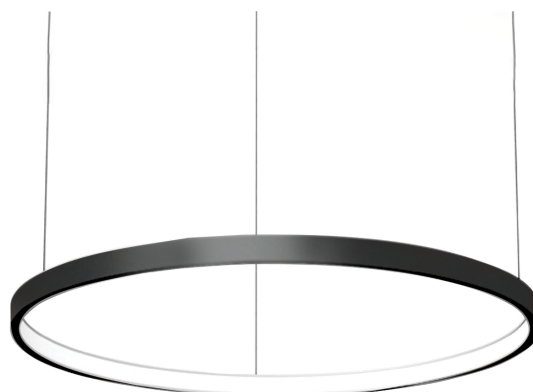

COL.3250.35

Modern pendelarmatuur, minimalistisch design, ultra dun.

Leverbaar in 4 afmetingen, van 700 tot 1500 mm.

Lichtbundel naar binnen gericht.

Aluminium huis.

Opaal PMMA diffuser.

Staaldraadophanging 1,5 m met draadverstelbussen (quick-adjust).

Plafondkap met driver.

| | |
|----------------------|----------------------|
| Product naam | COL.3 |
| Kleur | Zwart RAL9005 |
| Dimbaar | Niet dimbaar |
| Vermogen | 35W |
| Lumen | 3400 lm |
| Lm/W | 97 |
| Kleurtemperatuur | 4000K |
| CRI | >80 |
| UGR | <25 |
| Klasse | Klasse I |
| IP | IP40 |
| Levensduur LED | 60.000 uur (L80/B10) |
| Omgevingstemperatuur | -25°C tot 35°C |
| Diameter | 896 mm |
| Hoogte | 52 mm |
| Sensor | Nee |
| Voeding | 230V |
| Binnen/Buiten | Binnen |