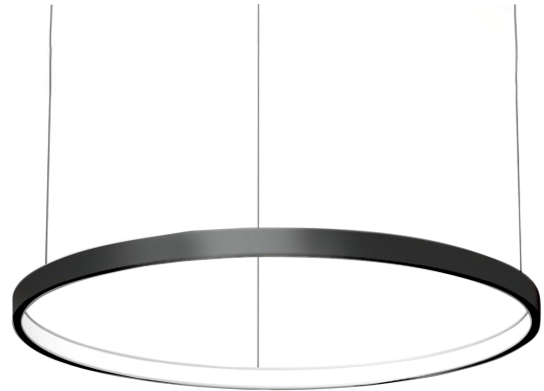

### Modern pendelarmatuur, minimalistisch design, ultra dun.

Leverbaar in 4 afmetingen, van 700 tot 1500 mm.

#### Lichtbundel naar binnen gericht.

Aluminium huis.

Opaal PMMA diffuser.

Staaldraadophanging 1,5 m met draadverstelbussen (quick-adjust).

Plafondkap met driver.

Product naam	COL.3
Kleur	Zwart RAL9005
Dimbaar	Niet dimbaar
Vermogen	35W
Lumen	3400 lm
Lm/W	97
Kleurtemperatuur	4000K
CRI	>80
UGR	<25
Klasse	Klasse I
IP	IP40
Levensduur LED	60.000 uur (L80/B10)
Omgevingstemperatuur	-25°C tot 35°C
Diameter	896 mm
Hoogte	52 mm
Sensor	Nee
Voeding	230V
Binnen/Buiten	Binnen