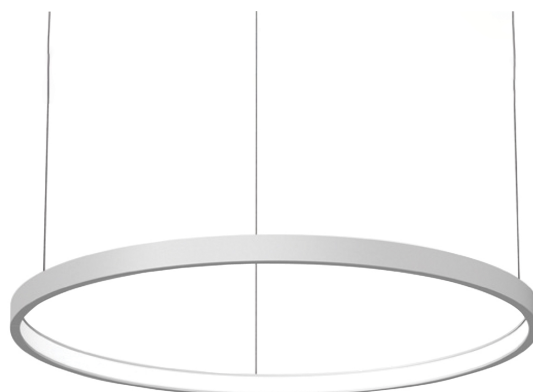

### Modern pendelarmatuur, minimalistisch design, ultra dun.

Leverbaar in 4 afmetingen, van 700 tot 1500 mm.

#### Lichtbundel naar binnen gericht.

Aluminium huis.

Opaal PMMA diffuser.

Staaldraadophanging 1,5 m met draadverstelbussen (quick-adjust).

Plafondkap met driver.

Product naam	COL.3
Kleur	Wit RAL9003
Dimbaar	DALI
Vermogen	35W
Lumen	3400 lm
Lm/W	97
Kleurtemperatuur	4000K
CRI	>80
UGR	<25
Klasse	Klasse I
IP	IP40
Levensduur LED	60.000 uur (L80/B10)
Omgevingstemperatuur	-25°C tot 35°C
Diameter	896 mm
Hoogte	52 mm
Sensor	Nee
Voeding	230V
Binnen/Buiten	Binnen