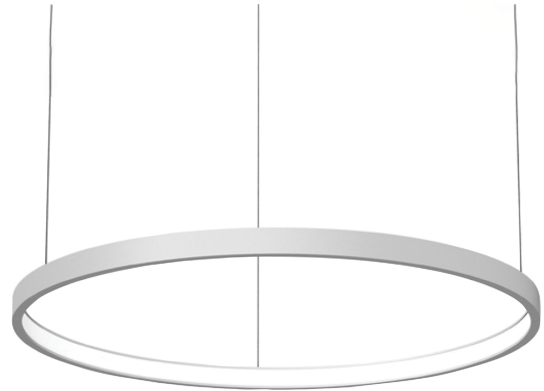

COL.3253.15

Modern pendelarmatuur, minimalistisch design, ultra dun.

Leverbaar in 4 afmetingen, van 700 tot 1500 mm.

Lichtbundel naar binnen gericht.

Aluminium huis.

Opaal PMMA diffuser.

Staaldraadophanging 1,5 m met draadverstelbussen (quick-adjust).

Plafondkap met driver.

Product naam	COL.3
Kleur	Wit RAL9003
Dimbaar	DALI
Vermogen	35W
Lumen	3400 lm
Lm/W	97
Kleurtemperatuur	4000K
CRI	>80
UGR	<25
Klasse	Klasse I
IP	IP40
Levensduur LED	60.000 uur (L80/B10)
Omgevingstemperatuur	-25°C tot 35°C
Diameter	896 mm
Hoogte	52 mm
Sensor	Nee
Voeding	230V
Binnen/Buiten	Binnen