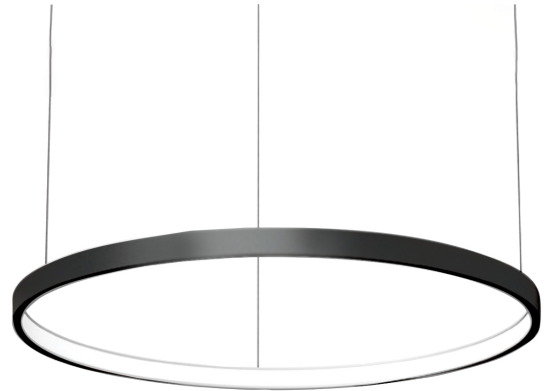

COL.3253.35

Modern pendelarmatuur, minimalistisch design, ultra dun.

Leverbaar in 4 afmetingen, van 700 tot 1500 mm.

Lichtbundel naar binnen gericht.

Aluminium huis.

Opaal PMMA diffuser.

Staaldraadophanging 1,5 m met draadverstelbussen (quick-adjust).

Plafondkap met driver.

Product naam	COL.3
Kleur	Zwart RAL9005
Dimbaar	DALI
Vermogen	35W
Lumen	3400 lm
Lm/W	97
Kleurtemperatuur	4000K
CRI	>80
UGR	<25
Klasse	Klasse I
IP	IP40
Levensduur LED	60.000 uur (L80/B10)
Omgevingstemperatuur	-25°C tot 35°C
Diameter	896 mm
Hoogte	52 mm
Sensor	Nee
Voeding	230V
Binnen/Buiten	Binnen