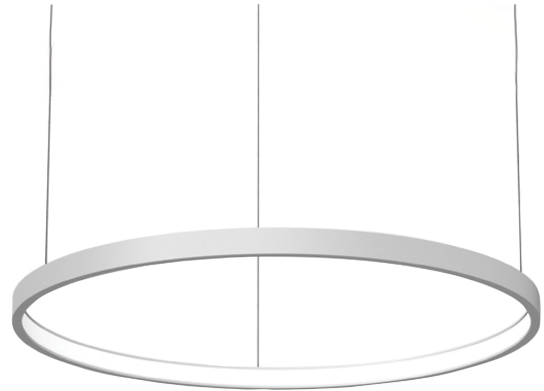

COL.3310.15

Modern pendelarmatuur, minimalistisch design, ultra dun.

Leverbaar in 4 afmetingen, van 700 tot 1500 mm.

Lichtbundel naar binnen gericht.

Aluminium huis.

Opaal PMMA diffuser.

Staaldraadophanging 1,5 m met draadverstelbussen (quick-adjust).

Plafondkap met driver.

Product naam	COL.3
Kleur	Wit RAL9003
Dimbaar	Niet dimbaar
Vermogen	40W
Lumen	4150 lm
Lm/W	104
Kleurtemperatuur	3000K
CRI	>80
UGR	<25
Klasse	Klasse I
IP	IP40
Levensduur LED	60.000 uur (L80/B10)
Omgevingstemperatuur	-25°C tot 35°C
Diameter	1163 mm
Hoogte	52 mm
Sensor	Nee
Voeding	230V
Binnen/Buiten	Binnen