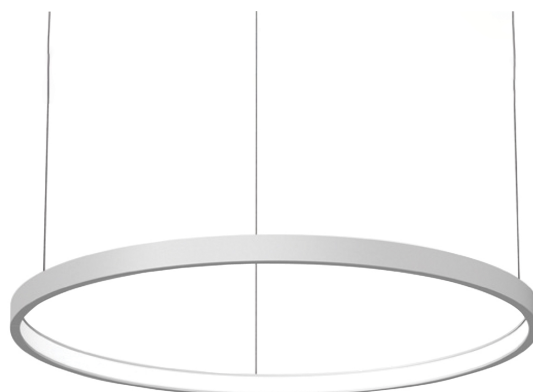

COL.3313.15

Modern pendelarmatuur, minimalistisch design, ultra dun.

Leverbaar in 4 afmetingen, van 700 tot 1500 mm.

Lichtbundel naar binnen gericht.

Aluminium huis.

Opaal PMMA diffuser.

Staaldraadophanging 1,5 m met draadverstelbussen (quick-adjust).

Plafondkap met driver.

Product naam	COL.3
Kleur	Wit RAL9003
Dimbaar	DALI
Vermogen	40W
Lumen	4150 lm
Lm/W	104
Kleurtemperatuur	3000K
CRI	>80
UGR	<25
Klasse	Klasse I
IP	IP40
Levensduur LED	60.000 uur (L80/B10)
Omgevingstemperatuur	-25°C tot 35°C
Diameter	1163 mm
Hoogte	52 mm
Sensor	Nee
Voeding	230V
Binnen/Buiten	Binnen