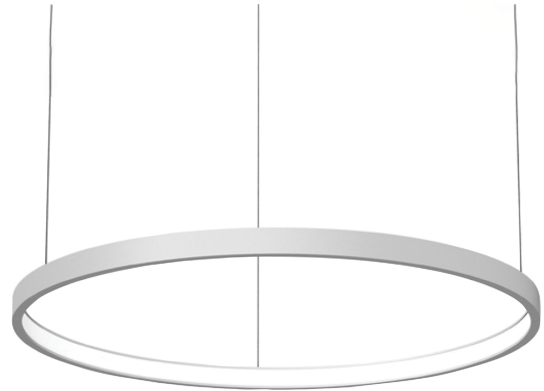

COL.3313.15

Modern pendelarmatuur, minimalistisch design, ultra dun.

Leverbaar in 4 afmetingen, van 700 tot 1500 mm.

Lichtbundel naar binnen gericht.

Aluminium huis.

Opaal PMMA diffuser.

Staaldraadophanging 1,5 m met draadverstelbussen (quick-adjust).

Plafondkap met driver.

Product naam	COL.3
Kleur	Wit RAL9003
Dimbaar	DALI
Vermogen	40W
Lumen	4150 lm
Lm/W	104
Kleurtemperatuur	3000K
CRI	>80
UGR	<25
Klasse	Klasse I
IP	IP40
Levensduur LED	60.000 uur (L80/B10)
Omgevingstemperatuur	-25°C tot 35°C
Diameter	1163 mm
Hoogte	52 mm
Sensor	Nee
Voeding	230V
Binnen/Buiten	Binnen